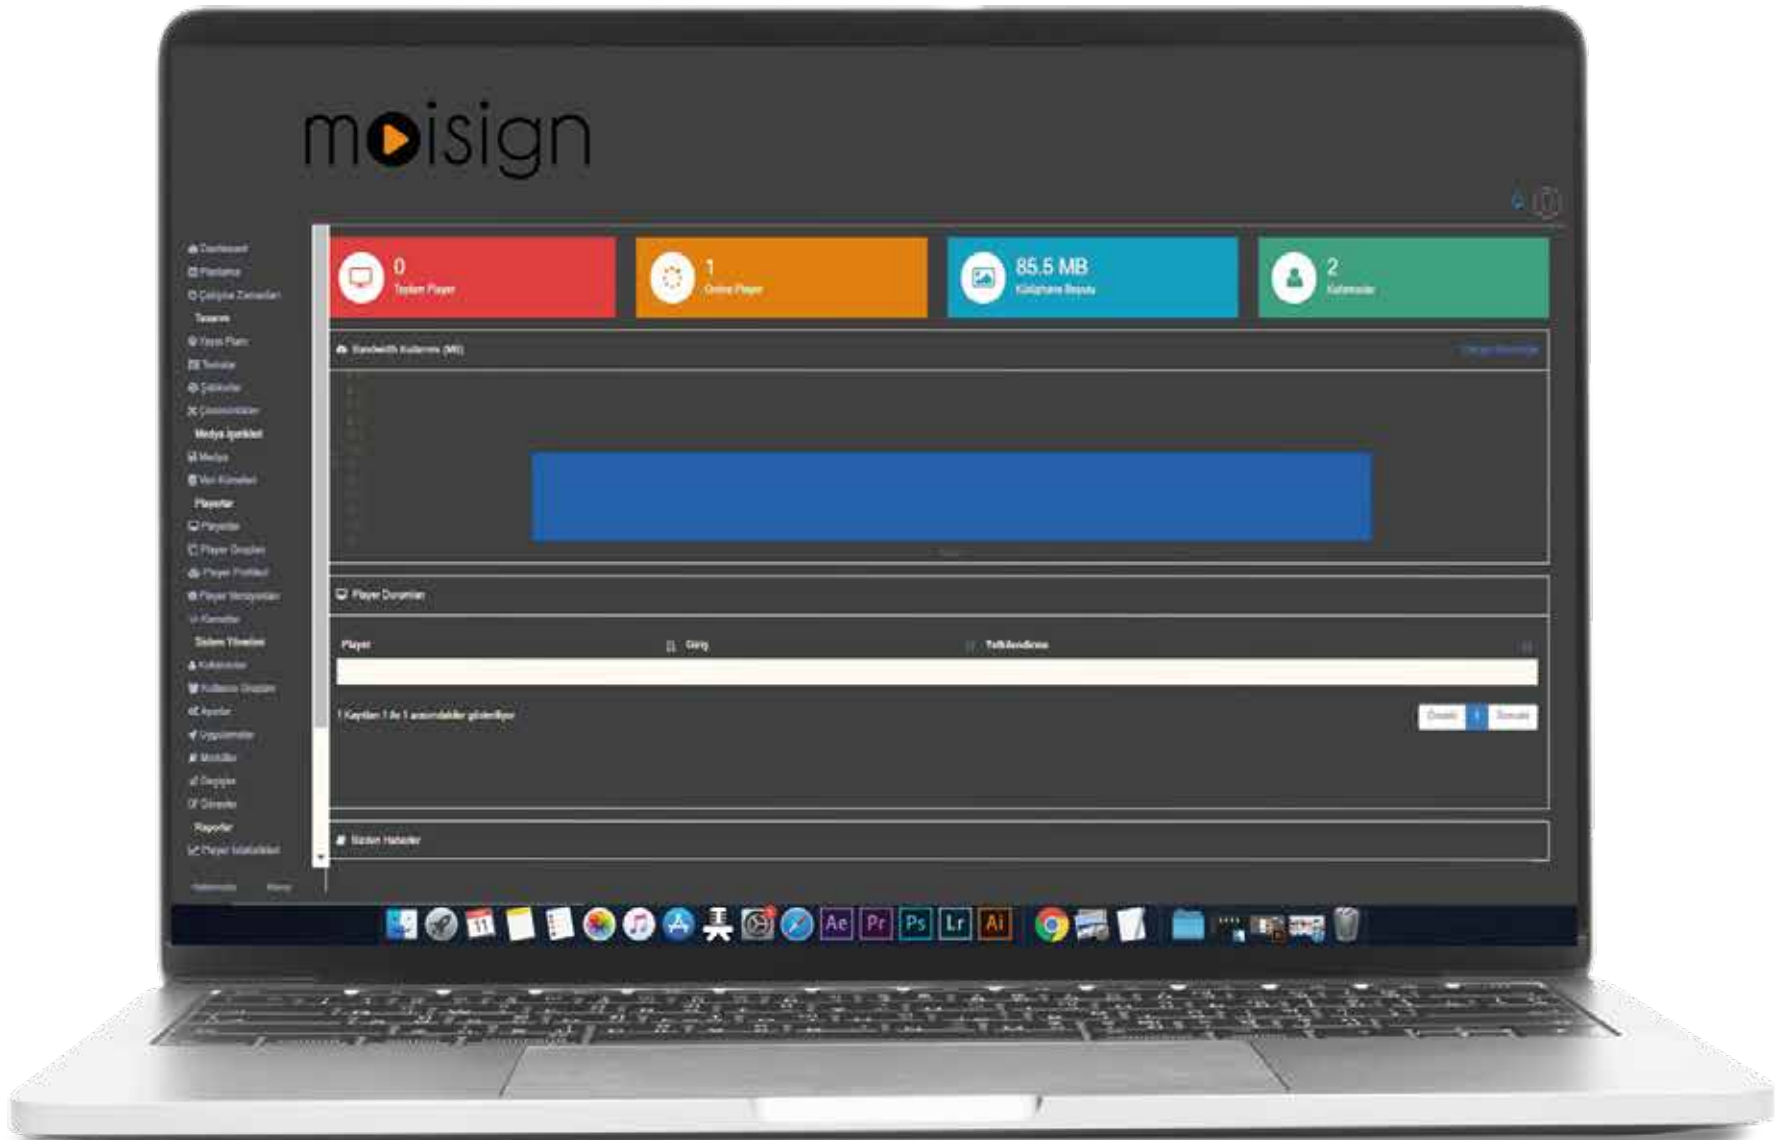

www.moipro.com.tr

Digital Signage (Endüstriyel Ekran)

Kuruma özel kapalı devre yayın sistemi olan dijital signage (kurumsal Tv), pek çok avantajı beraberinde getiren sistemdir. Dijital alanda pek çok alanda karşımıza çıkan sistem tüm projelerde en iyi şekilde uygulanır. Kapalı devre ekranlardaki görüntülerin isteğe göre yönetilmesini sağlar. Sistem, ekranlarda bulunan içerikler için uzaktan yönetim sağlar. İçerikler bir yazılım ile yönetilir. Sistem ile internet ve network üzerinden uzaktan yönetim sağlanılır. Bu esas ile hareket edilen kapalı devre yayın sistemine dijital signage sistemi denir.

Video Wall

Video Wall, birden fazla ekranın simetrik olarak ya da asimetrik biçimde yan yana getirilmesi ve kontrol edilmesidir. Bu sistem kullanıcıyı, devasa ekranların abartılı maliyetlerinden kurtarır. Aynı şekilde devasa ekranların bakım zorlukları ve kurulum zorlukları da Video Wall sistemleri ile ortadan kalkacaktır. Sistemlerin ekonomik anlamda en yakın rakibi projeksiyon sistemleridir. Sistemin ekran birleşim kısımlarının gittikçe incelenmesi tam ekran görüntüsünü daha çok ortaya koymuştur.

Menu Board Sistemleri

Kontrol Odası Video Wall Sistemleri

ART

YARATICILIK,
KESİNLİKTEN KURTULMA CESARETİNİ GETİRİR.
SINIR TANIMAYANLARIN EKCRANI...

WALL

Moisign Dashboard

www.moipro.com.tr / www.moisign.com