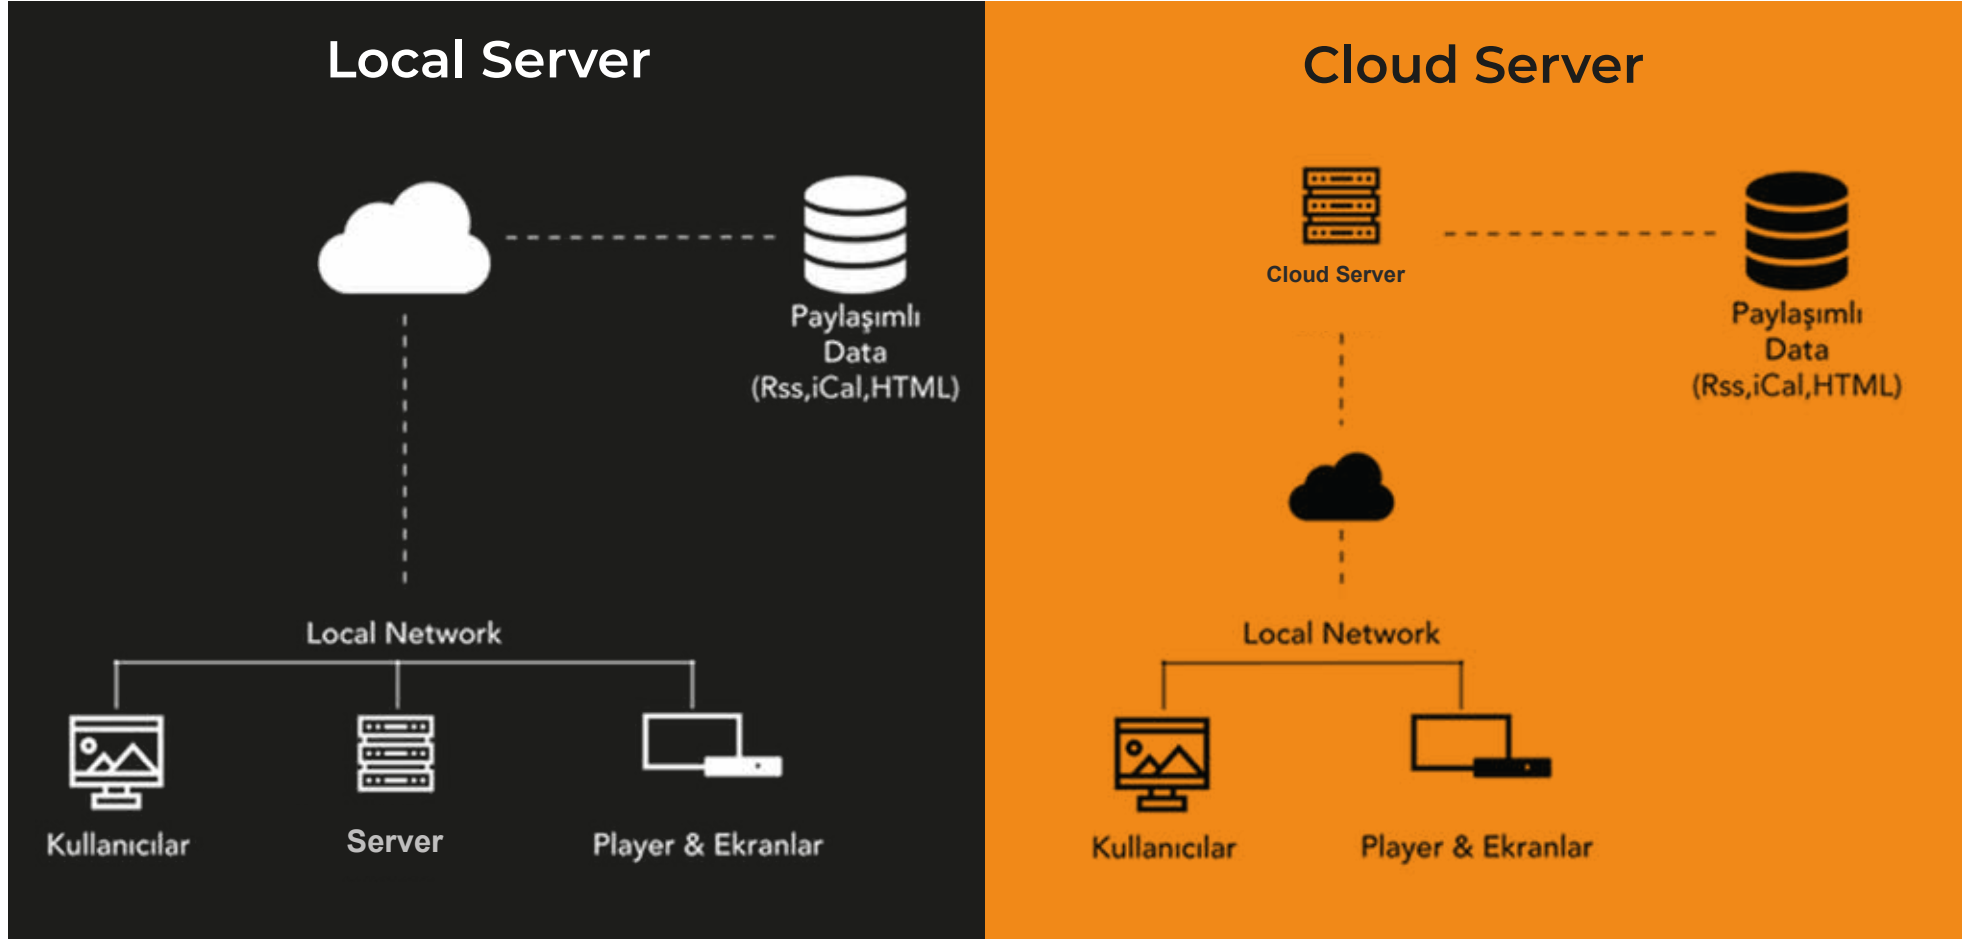

Sistem Diyagramı