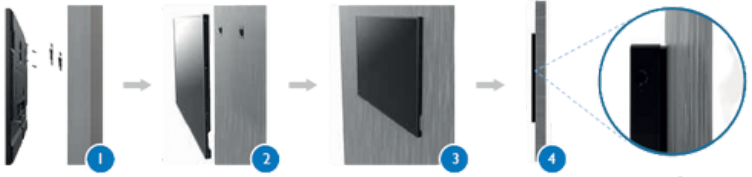

TABLO TV

25 mm'lik süper ince tasarımı ve değiştirilebilen dekoratif çerçeveleri ile işlevsellikten ödün vermeden iç mekanları dijital olarak süsleyebilirsiniz.

Sıfır boşluklu duvar montajını bir araya getiren Tablo TV, şık ve kolay montaj imkanı sağlamaktadır.

Sorunsuz İçerik Yönetimi

Android işletim sistemine sahip Tablo TV'nin içerik yönetimi WiFi üzerinden yapılmaktadır. USB tak ve çalıştır işleviyle içerik dosyalarının saniyeler içinde dağıtılmasına olanak tanır. Basit kullanım için akıllı uzaktan kumanda mevcuttur.

Sıfır Boşluk Duvara Montaj

Hızlı ve basit kurulum için dahil edilen sıfır boşluklu duvar montajına sahip Tablo TV , montaj sorunlarının önüne geçer ve alan tasarrufu sağlayarak şık bir görünüme sahip kurulum ve montaj imkanı sağlar.