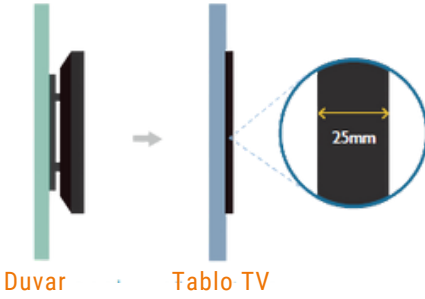

TABLO TV

25 mm'lik süper ince tasarımı ve değiştirilebilen dekoratif çerçeveleri ile işlevsellikten ödün vermeden iç mekanları dijital olarak süsleyebilirsiniz.

Sıfır boşluklu duvar montajını bir araya getiren Tablo TV, şık ve kolay montaj imkanı sağlamaktadır.

Ultra Yüksek Görüntü Kalitesi

Tablo TV, FHD ve UHD standardında yüksek çözünürlüğe sahip ekranlar ile canlı, parlak görüntüler üreterek mesajınızı ve resimlerinizi daha da çekici hale getirir. 350 nit parlaklık seviyesi ile her türlü iç mekan aydınlatma sorununun üstesinden gelmektedir.

Sıfır Boşluk Duvara Montaj

Hızlı ve basit kurulum için dahil edilen sıfır boşluklu duvar montajına sahip Tablo TV , montaj sorunlarının önüne geçer ve alan tasarrufu sağlayarak şık bir görünüme sahip kurulum ve montaj imkanı sağlar.