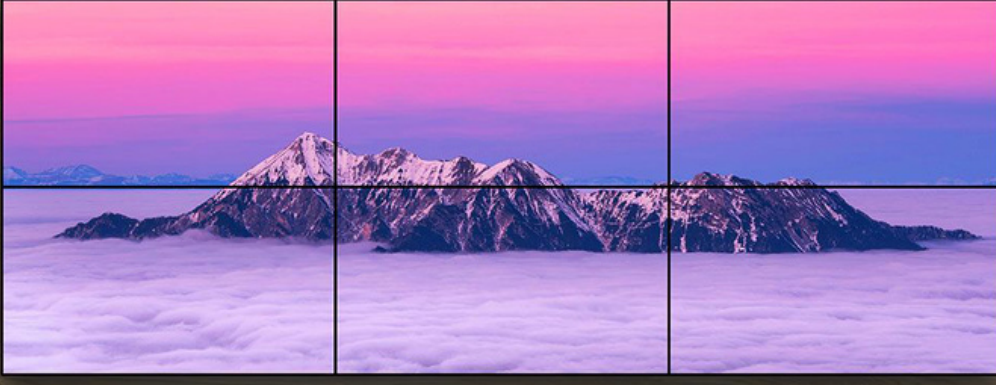

Videowall, ekranların yan yana ve alt alta farklı matriks yapılarında dizilimleriyle ve genelde tüm ekranların tek bir ekran gibi hareket etmesi istenen durumlarda oluşturulan ekranlar bütünüdür. Kullanıcı, bir anlamda birden fazla ekrandan oluşan dev bir ekrana sahip olur. Standart Videowall'lar genelde **2x2** formattan başlar ve **3x3, 4x4, 4x3...** gibi çok daha farklı ve büyük formatlarda da olabilir.

Genelde tüm ekranlara harici bir görüntü kaynağı (player, pc, ... vb.) bağlanır. Videowall ekranları, görüntü kaynağından gelen bu içeriği, kendi içlerinde düzenli ve senkron paylaşarak bir bütün haline getirerek çalışmaktadır.